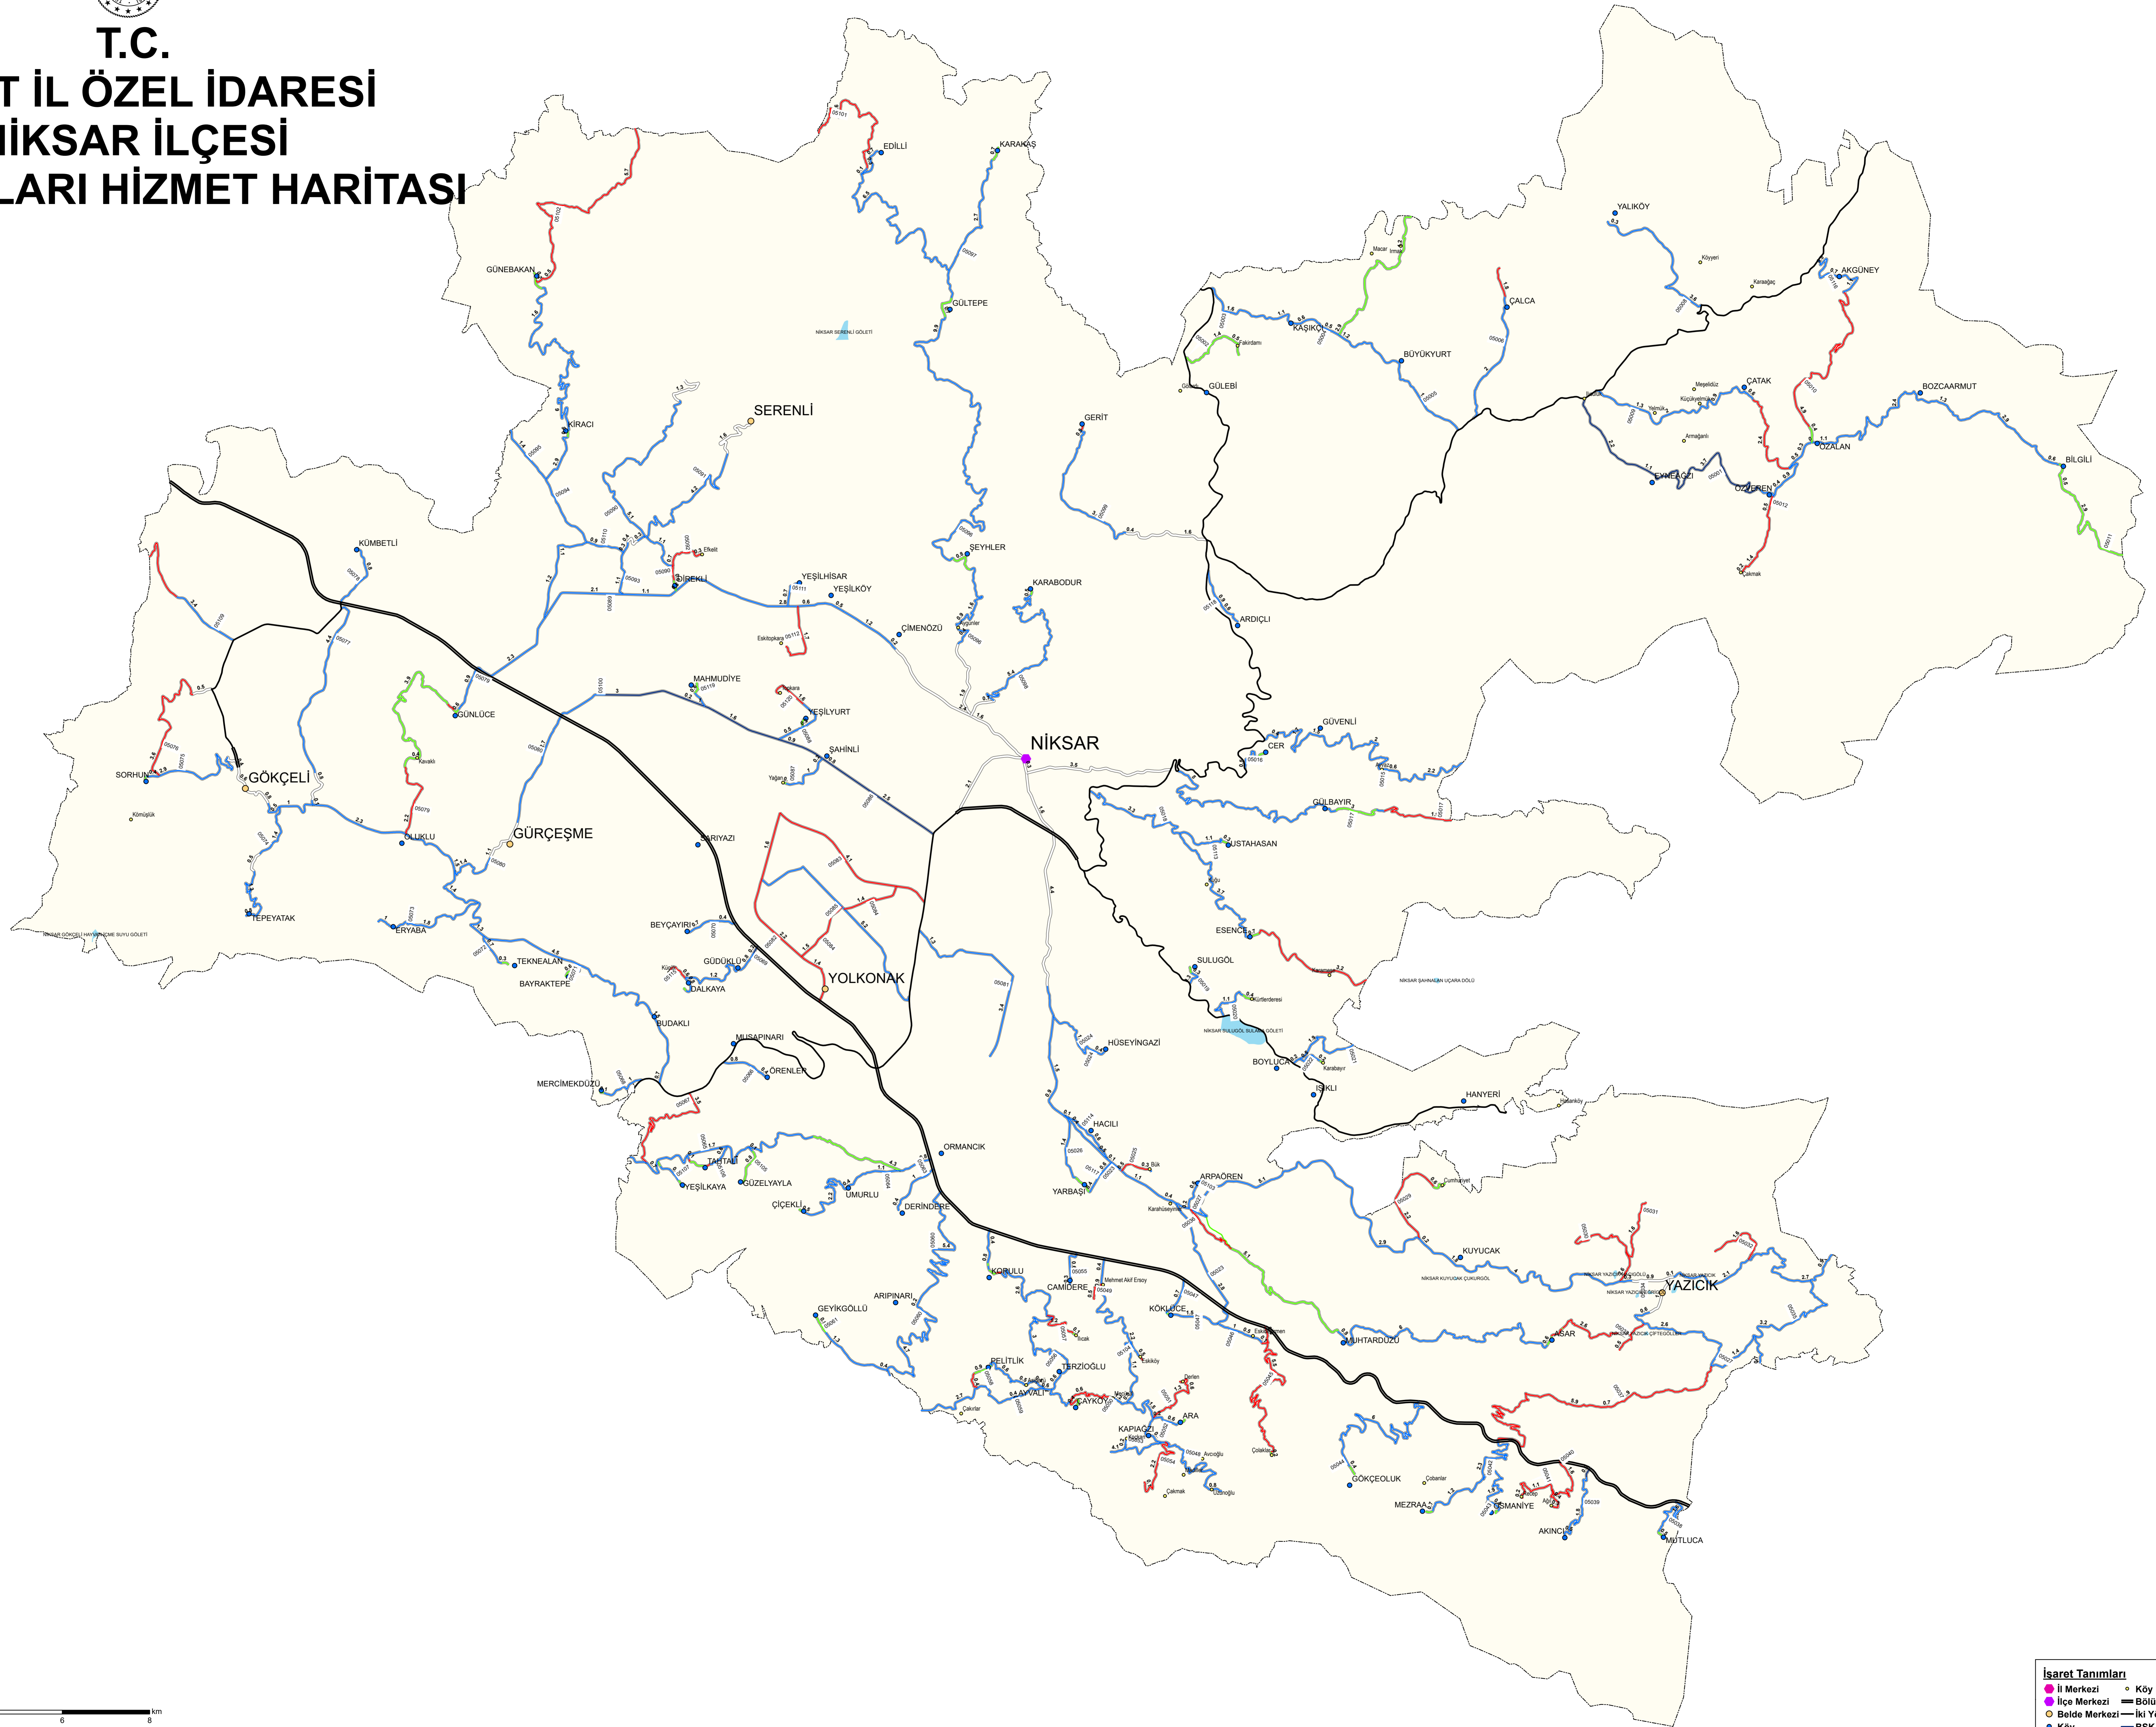

T.C. TOKAT İL ÖZEL İDARESİ NİKSAR İLÇESİ KÖY YOLLARI HİZMET HARİTASI

İsaret Tanımları			
● İl Merkezi	● Köy Bağı	— Beton Yol	— Stabilize
● İlçe Merkezi	— Bölünmüş Karayolu	— SSB	— Ham Yol
● Beldiye Merkezi	— İki Yönlü Karayolu	— Asfalt	— Tesviye
● Köy	— BSK	— Parke	— Ağ Dışı Yol